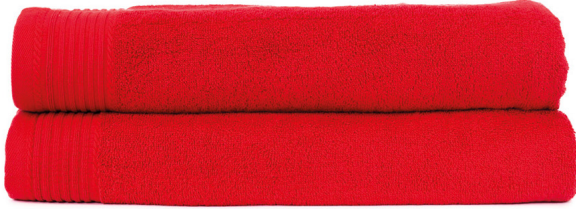

### BEACH TOWEL 100 x 180 cm

T1-100 | Grammage: 450 gr/m<sup>2</sup> | Made of 100% terry cotton

#### Product Description

- This item is available in 30 colours
- Combed cotton, which ensures long-lasting softness and high absorption
- Washable up to 60 degrees
- Finished with a luxurious hem
- Convenient hanging loop at the end of the beach towel

#### Available colours:

 <b>Black</b> <i>Pantone black 6 C</i>	 <b>Anthracite</b> <i>Pantone 2336 C</i>	 <b>Navy blue</b> <i>Pantone 282 C</i>	 <b>Royal blue</b> <i>Pantone 286 C</i>	 <b>Turquoise</b> <i>Pantone 640 C</i>	 <b>Aqua azure</b> <i>Pantone 7682 C</i>	 <b>Denim faded</b> <i>Pantone 2376 C</i>	 <b>Petrol</b> <i>Pantone 5493 C</i>
 <b>Plum</b> <i>Pantone 262 C</i>	 <b>Magenta</b> <i>Pantone 233 C</i>	 <b>Purple</b> <i>Pantone 265 C</i>	 <b>Lavender</b> <i>Pantone 2099 C</i>	 <b>Salmon</b> <i>Pantone 196 C</i>	 <b>Light pink</b> <i>Pantone 7422 C</i>	 <b>Light blue</b> <i>Pantone 2707 C</i>	 <b>Mint</b> <i>Pantone 573 C</i>
 <b>Red</b> <i>Pantone 485 C</i>	 <b>Orange</b> <i>Pantone 1505 C</i>	 <b>Gold yellow</b> <i>Pantone 143 C</i>	 <b>Yellow</b> <i>Pantone yellow C</i>	 <b>Olive green</b> <i>Pantone 574 C</i>	 <b>Green</b> <i>Pantone 349 C</i>	 <b>Lime green</b> <i>Pantone 376 C</i>	 <b>Emerald green</b> <i>Pantone 3278 C</i>
 <b>Beige</b> <i>Pantone 7534 C</i>	 <b>Brown</b> <i>Pantone 478 C</i>	 <b>Taupe</b> <i>Pantone 408 C</i>	 <b>Light grey</b> <i>Pantone 429 C</i>	 <b>Ivory cream</b> <i>Pantone 663 C</i>	 <b>White</b>		